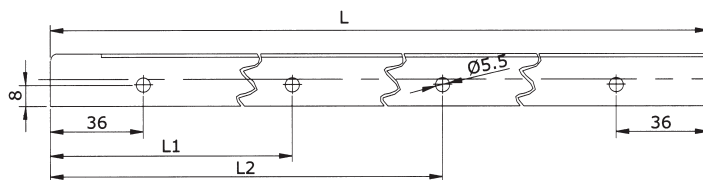

1211

Prowadnica rolkowa do montażu bocznego

Partial extension runner for lateral assembly

Роликовая направляющая для бокового монтажа

· Długość:	250 - 800 mm
· Obciążenie:	300 N
· Strata wysuwu:	ok. 1/5 długości
· Wykończenie:	stal malowana proszkowo
· Lengths:	250 - 800 mm
· Load capacity/pair:	300 N
· Extension loss:	ca. 1/5 of the length
· Finish:	steel powder coated
· Длина:	250 – 800 мм
· Нагрузка:	300 N
· Ущерб высовывания:	около 1/5 длины
· Отделка:	сталь окрашенная порошком

Szyna montowana do szuflady

Drawer slide
Рельс, монтируемый в выдвижной ящик

Szyna montowana do korpusu

Cabinet slide
Рельс, монтируемый в корпус

xxxx	kolour	colour	цвета
9016	biały	white	белый
9001	biały perl.	cream	кремовый
8014	brązowy	brown	коричневый
9011	czarny	black	чёрный

Nr artykułu	L	L1	L2	L3	L4	L5
Item-No Номер продукта						
1211.030.0250.xxxx	250	111	-	117	-	193
1211.030.0300.xxxx	300	147	-	147	-	243
1211.030.0350.xxxx	350	175	-	175	-	293
1211.030.0400.xxxx	400	207	-	197	-	343
1211.030.0450.xxxx	450	240	-	222	-	393
1211.030.0500.xxxx	500	175	335	170	310	443
1211.030.0550.xxxx	550	207	367	187	340	493
1211.030.0600.xxxx	600	207	400	200	373	543
1211.030.0650.xxxx	650	239	430	220	410	593
1211.030.0700.xxxx	700	239	462	233	428	643
1211.030.0750.xxxx	750	271	495	253	488	693
1211.030.0800.xxxx	800	271	527	260	530	743