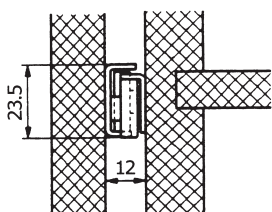

1211

Prowadnica rolkowa do montażu bocznego

Partial extension runner for lateral assembly

Роликовая направляющая для бокового монтажа

· Długość:	250 - 800 mm
· Obciążenie:	300 N
· Strata wysuwu:	ok. 1/5 długości
· Wykończenie:	stal malowana proszkowo
· Lengths:	250 - 800 mm
· Load capacity/pair:	300 N
· Extension loss:	ca. 1/5 of the length
· Finish:	steel powder coated
· Длина:	250 – 800 мм
· Нагрузка:	300 N
· Ущерб высовывания:	около 1/5 длины
· Отделка:	сталь окрашенная порошком

Szyna montowana do szuflady

Drawer slide
Рельс, монтируемый в выдвижной ящик

Szyna montowana do korpusu

Cabinet slide
Рельс, монтируемый в корпус

xxxx	kolour	colour	цвета
9016	biały	white	белый
9001	biały perl.	cream	кремовый
8014	brązowy	brown	коричневый
9011	czarny	black	чёрный

Nr artykułu	L	L1	L2	L3	L4	L5
Item-No Номер продукта						
1211.030.0250.xxxx	250	111	-	117	-	193
1211.030.0300.xxxx	300	147	-	147	-	243
1211.030.0350.xxxx	350	175	-	175	-	293
1211.030.0400.xxxx	400	207	-	197	-	343
1211.030.0450.xxxx	450	240	-	222	-	393
1211.030.0500.xxxx	500	175	335	170	310	443
1211.030.0550.xxxx	550	207	367	187	340	493
1211.030.0600.xxxx	600	207	400	200	373	543
1211.030.0650.xxxx	650	239	430	220	410	593
1211.030.0700.xxxx	700	239	462	233	428	643
1211.030.0750.xxxx	750	271	495	253	488	693
1211.030.0800.xxxx	800	271	527	260	530	743