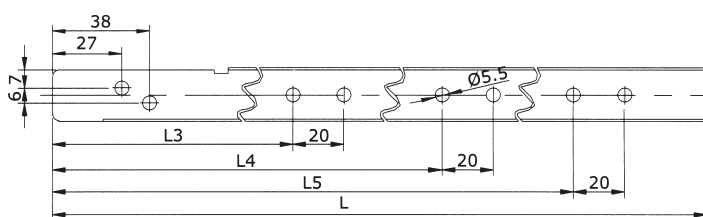

1211

Prowadnica rolkowa do montażu bocznego

Partial extension runner for lateral assembly

Роликовая направляющая для бокового монтажа

· Długość:	250 - 800 mm
· Obciążenie:	300 N
· Strata wysuwu:	ok. 1/5 długości
· Wykończenie:	stal malowana proszkowo
· Lengths:	250 - 800 mm
· Load capacity/pair:	300 N
· Extension loss:	ca. 1/5 of the length
· Finish:	steel powder coated
· Длина:	250 – 800 мм
· Нагрузка:	300 N
· Ущерб высовывания:	около 1/5 длины
· Отделка:	сталь окрашенная порошком

Szyna montowana do szuflady

Drawer slide
Рельс, монтируемый в выдвижной ящик

Szyna montowana do korpusu

Cabinet slide
Рельс, монтируемый в корпус

xxxx	kolour	colour	цвета
9016	biały	white	белый
9001	biały perl.	cream	кремовый
8014	brązowy	brown	коричневый
9011	czarny	black	чёрный

Nr artykułu	L	L1	L2	L3	L4	L5
Item-No Номер продукта						
1211.030.0250.xxxx	250	111	-	117	-	193
1211.030.0300.xxxx	300	147	-	147	-	243
1211.030.0350.xxxx	350	175	-	175	-	293
1211.030.0400.xxxx	400	207	-	197	-	343
1211.030.0450.xxxx	450	240	-	222	-	393
1211.030.0500.xxxx	500	175	335	170	310	443
1211.030.0550.xxxx	550	207	367	187	340	493
1211.030.0600.xxxx	600	207	400	200	373	543
1211.030.0650.xxxx	650	239	430	220	410	593
1211.030.0700.xxxx	700	239	462	233	428	643
1211.030.0750.xxxx	750	271	495	253	488	693
1211.030.0800.xxxx	800	271	527	260	530	743