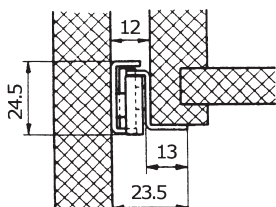

1212

Prowadnica rolkowa do montażu dolnego

Partial extension runner for base mounting

Роликовая направляющая для нижнего монтажа

1

- Długość: 250 - 800 mm
- Obciążenie: 300 N
- Strata wysuwu: ok. 1/5 długości
- Wykończenie: stal malowana proszkowo lub ocynkowana

- Lengths: 250 - 800 mm
- Load capacity/pair: 300 N (4 special plastic rollers)
- Extension loss: ca. 1/5 of the length
- Finish: steel powder coated

- Длина: 250 – 800 мм
- Нагрузка: 300 N
- Ущерб высовывания: около 1/5 длины
- Отделка: оцинкованная либо окрашенная порошком сталь

Szyna montowana do szuflady

Drawer slide
Рельс, монтируемый в выдвижной ящик

Szyna montowana do korpusu

Cabinet slide
Рельс, монтируемый в корпус

xxxx	kolor	colour	цвета
9016	biały	white	белый
9001	biały perl.	cream	кремовый
8014	brązowy	brown	коричневый
9011	czarny	black	чёрный
ZN	stal ocynk.	zinc coated	оцинкованная сталь

Nr artykułu	L	L1	L2	L3	L4	L5	L6
Item-No Номер продукта							
1212.030.0250.xxxx	250	111	-	209	117	-	193
1212.030.0300.xxxx	300	147	-	259	147	-	243
1212.030.0350.xxxx	350	175	-	309	175	-	293
1212.030.0400.xxxx	400	207	-	359	197	-	343
1212.030.0450.xxxx	450	240	-	409	222	-	393
1212.030.0500.xxxx	500	175	335	459	170	310	443
1212.030.0550.xxxx	550	207	367	509	187	340	493
1212.030.0600.xxxx	600	207	400	559	200	373	543
1212.030.0650.xxxx	650	239	430	609	220	410	593
1212.030.0700.xxxx	700	239	462	659	233	428	643
1212.030.0750.xxxx	750	271	495	709	253	488	693
1212.030.0800.xxxx	800	271	527	759	260	530	743