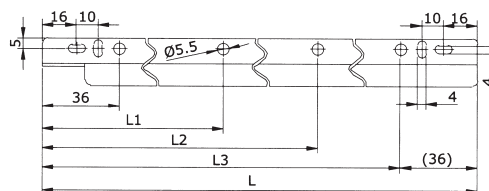

1212

Prowadnica rolkowa do montażu dolnego

Partial extension runner for base mounting

Роликовая направляющая для нижнего монтажа

1

- Długość: 250 - 800 mm
- Obciążenie: 300 N
- Strata wysuwu: ok. 1/5 długości
- Wykończenie: stal malowana proszkowo lub ocynkowana

- Lengths: 250 - 800 mm
- Load capacity/pair: 300 N (4 special plastic rollers)
- Extension loss: ca. 1/5 of the length
- Finish: steel powder coated

- Длина: 250 – 800 мм
- Нагрузка: 300 N
- Ущерб высовывания: около 1/5 длины
- Отделка: оцинкованная либо окрашенная порошком сталь

Szyna montowana do szuflady

Drawer slide
Рельс, монтируемый в выдвижной ящик

Szyna montowana do korpusu

Cabinet slide
Рельс, монтируемый в корпус

xxxx	kolor	colour	цвета
9016	biały	white	белый
9001	biały perl.	cream	кремовый
8014	brązowy	brown	коричневый
9011	czarny	black	чёрный
ZN	stal ocynk.	zinc coated	оцинкованная сталь

Nr artykułu	L	L1	L2	L3	L4	L5	L6
Item-No Номер продукта							
1212.030.0250.xxxx	250	111	-	209	117	-	193
1212.030.0300.xxxx	300	147	-	259	147	-	243
1212.030.0350.xxxx	350	175	-	309	175	-	293
1212.030.0400.xxxx	400	207	-	359	197	-	343
1212.030.0450.xxxx	450	240	-	409	222	-	393
1212.030.0500.xxxx	500	175	335	459	170	310	443
1212.030.0550.xxxx	550	207	367	509	187	340	493
1212.030.0600.xxxx	600	207	400	559	200	373	543
1212.030.0650.xxxx	650	239	430	609	220	410	593
1212.030.0700.xxxx	700	239	462	659	233	428	643
1212.030.0750.xxxx	750	271	495	709	253	488	693
1212.030.0800.xxxx	800	271	527	759	260	530	743