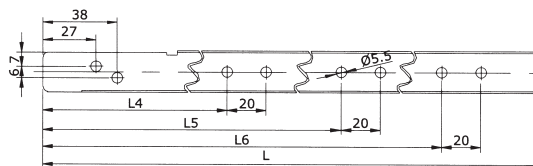

1212

Prowadnica rolkowa do montażu dolnego

Partial extension runner for base mounting

Роликовая направляющая для нижнего монтажа

1

- Długość: 250 - 800 mm
- Obciążenie: 300 N
- Strata wysuwu: ok. 1/5 długości
- Wykończenie: stal malowana proszkowo lub ocynkowana

- Lengths: 250 - 800 mm
- Load capacity/pair: 300 N (4 special plastic rollers)
- Extension loss: ca. 1/5 of the length
- Finish: steel powder coated

- Длина: 250 – 800 мм
- Нагрузка: 300 N
- Ущерб высовывания: около 1/5 длины
- Отделка: оцинкованная либо окрашенная порошком сталь

Szyna montowana do szuflady

Drawer slide
Рельс, монтируемый в выдвижной ящик

Szyna montowana do korpusu

Cabinet slide
Рельс, монтируемый в корпус

xxxx	kolor	colour	цвета
9016	biały	white	белый
9001	biały perl.	cream	кремовый
8014	brązowy	brown	коричневый
9011	czarny	black	чёрный
ZN	stal ocynk.	zinc coated	оцинкованная сталь

Nr artykułu	L	L1	L2	L3	L4	L5	L6
Item-No Номер продукта							
1212.030.0250.xxxx	250	111	-	209	117	-	193
1212.030.0300.xxxx	300	147	-	259	147	-	243
1212.030.0350.xxxx	350	175	-	309	175	-	293
1212.030.0400.xxxx	400	207	-	359	197	-	343
1212.030.0450.xxxx	450	240	-	409	222	-	393
1212.030.0500.xxxx	500	175	335	459	170	310	443
1212.030.0550.xxxx	550	207	367	509	187	340	493
1212.030.0600.xxxx	600	207	400	559	200	373	543
1212.030.0650.xxxx	650	239	430	609	220	410	593
1212.030.0700.xxxx	700	239	462	659	233	428	643
1212.030.0750.xxxx	750	271	495	709	253	488	693
1212.030.0800.xxxx	800	271	527	759	260	530	743