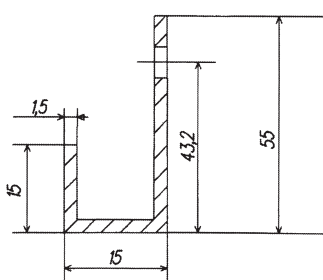

• Długość:	400 mm, 550 mm
• Obciążenie:	300 N
• Strata wysuwu:	ok. 1/5 długości
• Wykończenie:	stal malowana proszkowo, stal ocynkowana
• Lengths:	400 mm, 550 mm
• Load capacity/pair:	300 N
• Extension loss:	ca. 1/5 of the length
• Finish:	steel powder coated or zinc coated
• Длина:	400 мм, 550 мм
• Нагрузка:	300 н
• Ущерб высовывания:	около 1/5 длины
• Отделка:	оцинкованная либо окрашенная порошком сталь