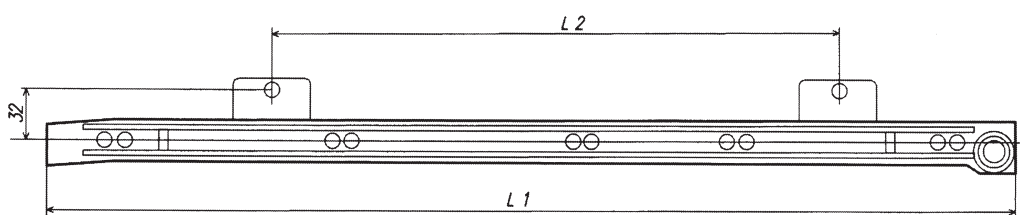

1235K

Prowadnica rolkowa z zaczepami do szuflady plastikowej PLASTUNION

Partial extension runner with angle for plastic drawer PLASTUNION

Роликовая направляющая с зацепами для пластмассово ящика PLASTUNION

• Długość:	400 mm, 550 mm
• Obciążenie:	300 N
• Strata wysuwu:	ok. 1/5 długości
• Wykończenie:	stal malowana proszkowo, stal ocynkowana
• Lengths:	400 mm, 550 mm
• Load capacity/pair:	300 N
• Extension loss:	ca. 1/5 of the length
• Finish:	steel powder coated or zinc coated
• Длина:	400 мм, 550 мм
• Нагрузка:	300 н
• Ущерб высовывания:	около 1/5 длины
• Отделка:	оцинкованная либо окрашенная порошком сталь

Nr artykułu	L1	L2
Item-No		
Номер продукта		
1235.030.0400K.xxxx	400	224
1235.030.0550K.xxxx	550	320

xxxx	kolor	colour	цвет
9016	biały	white	белый
9001	biały perł	cream	кремовый
8014	brązowy	brown	коричневый
9011	czarny	black	чёрный
ZN	stal ocynk	zinc coated	оцинкованная сталь