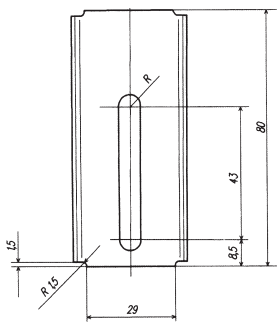

1235L

Prowadnica rolkowa z płaskownikiem

Partial extension runner with flater

Роликовая направляющая с полосовым железом

1

- **Długość:** 450, 500 mm
- **Obciążenie:** 300 N
- **Strata wysuwu:** ok. 1/5 długości
- **Wykończenie:** stal malowana proszkowo, stal ocynkowana

- Lengths: 450, 500 mm
- Load capacity/pair: 300 N
- Extension loss: ca. 1/5 of the length
- Finish: steel powder coated or zinc coated

- Длина: 450, 500 мм
- Нагрузка: 300 N
- Ущерб высывания: около 1/5 длины
- Отделка: оцинкованная либо окрашенная порошком сталь

Nr artykułu	L	L 1	L 2
Item-No			
Номер продукта			
1235.030.0450.xxxx.L	450	60	60
1235.030.0500.xxxx.L	500	85	85

xxxx	kolor	colour	цвет
9016	biały	white	белый
9001	biały perł	cream	кремовый
8014	brązowy	brown	коричневый
9011	czarny	black	чёрный
ZN	stal ocynk	zinc coated	оцинкованная сталь