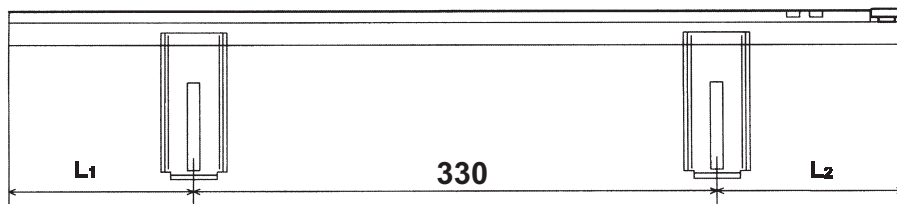

1235L

Prowadnica rolkowa z płaskownikiem

Partial extension runner with flater

Роликовая направляющая с полосовым железом

1

- **Długość:** 450, 500 mm
- **Obciążenie:** 300 N
- **Strata wysuwu:** ok. 1/5 długości
- **Wykończenie:** stal malowana proszkowo, stal ocynkowana

- Lengths: 450, 500 mm
- Load capacity/pair: 300 N
- Extension loss: ca. 1/5 of the length
- Finish: steel powder coated or zinc coated

- Длина: 450, 500 мм
- Нагрузка: 300 N
- Ущерб высывания: около 1/5 длины
- Отделка: оцинкованная либо окрашенная порошком сталь

Nr artykułu	L	L 1	L 2
Item-No			
Номер продукта			
1235.030.0450.xxxx.L	450	60	60
1235.030.0500.xxxx.L	500	85	85

xxxx	kolor	colour	цвет
9016	biały	white	белый
9001	biały perł	cream	кремовый
8014	brązowy	brown	коричневый
9011	czarny	black	чёрный
ZN	stal ocynk	zinc coated	оцинкованная сталь