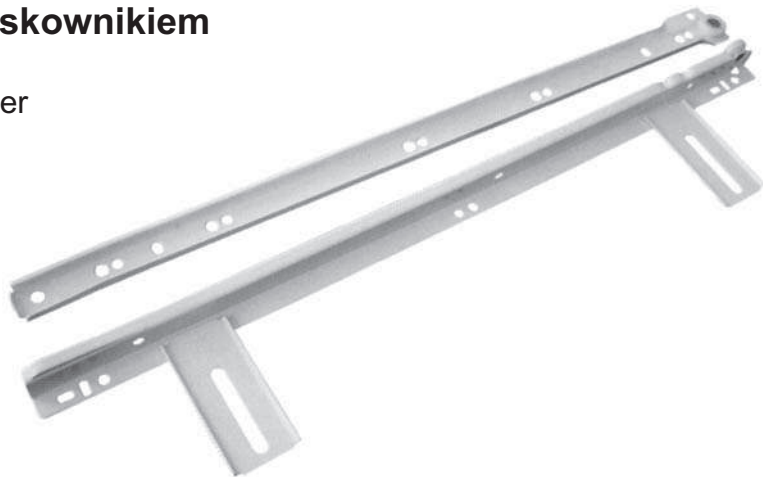

1235L

Prowadnica rolkowa z płaskownikiem

Partial extension runner with flater

Роликовая направляющая с полосовым железом

1

- **Długość:** 450, 500 mm
- **Obciążenie:** 300 N
- **Strata wysuwu:** ok. 1/5 długości
- **Wykończenie:** stal malowana proszkowo, stal ocynkowana

- Lengths: 450, 500 mm
- Load capacity/pair: 300 N
- Extension loss: ca. 1/5 of the length
- Finish: steel powder coated or zinc coated

- Длина: 450, 500 мм
- Нагрузка: 300 N
- Ущерб высывания: около 1/5 длины
- Отделка: оцинкованная либо окрашенная порошком сталь

Nr artykułu	L	L 1	L 2
Item-No			
Номер продукта			
1235.030.0450.xxxx.L	450	60	60
1235.030.0500.xxxx.L	500	85	85

xxxx	kolor	colour	цвет
9016	biały	white	белый
9001	biały perł	cream	кремовый
8014	brązowy	brown	коричневый
9011	czarny	black	чёрный
ZN	stal ocynk	zinc coated	оцинкованная сталь