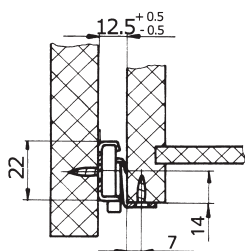

1235

Prowadnica rolkowa z samodomykiem

Partial extension runner with self closing system, lateral stable

Роликовая направляющая с автоматическим закрытием

1

• Długość:	250 - 550 mm
• Obciążenie:	300 N
• Strata wysuwu:	ok. 1/5 długości
• Wykończenie:	stal malowana proszkowo, stal ocynkowana

• Lengths:	250 - 550 mm
• Load capacity/pair:	300 N
• Extension loss:	ca. 1/5 of the length
• Finish:	steel powder coated or zinc coated

• Длина:	250 – 550 мм
• Нагрузка:	300 N
• Ущерб высывания:	около 1/5 длины
• Отделка:	оцинкованная либо окрашенная порошком сталь

Nr artykułu	L
Item-No	
Номер продукта	
1235.030.0250.xxxx	250
1235.030.0300.xxxx	300
1235.030.0350.xxxx	350
1235.030.0400.xxxx	400
1235.030.0450.xxxx	450
1235.030.0500.xxxx	500
1235.030.0550.xxxx	550

Szyna montowana do korpusu

Cabinet slide

Рельс, монтируемый в корпус

xxxx	kolor	colour	цвет
9016	biały	white	белый
9001	biały perł	cream	кремовый
8014	brązowy	brown	коричневый
9011	czarny	black	чёрный
ZN	stal ocynk	zinc coated	оцинкованная сталь