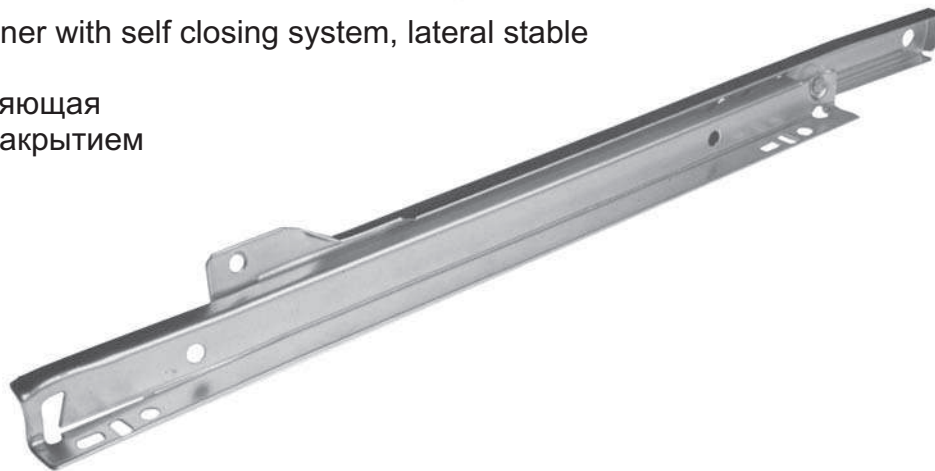

1235

Prowadnica rolkowa z samodomykiem

Partial extension runner with self closing system, lateral stable

Роликовая направляющая с автоматическим закрытием

1

• Długość:	250 - 550 mm
• Obciążenie:	300 N
• Strata wysuwu:	ok. 1/5 długości
• Wykończenie:	stal malowana proszkowo, stal ocynkowana

• Lengths:	250 - 550 mm
• Load capacity/pair:	300 N
• Extension loss:	ca. 1/5 of the length
• Finish:	steel powder coated or zinc coated

• Длина:	250 – 550 мм
• Нагрузка:	300 N
• Ущерб высывания:	около 1/5 длины
• Отделка:	оцинкованная либо окрашенная порошком сталь

Nr artykułu	L
Item-No	
Номер продукта	
1235.030.0250.xxxx	250
1235.030.0300.xxxx	300
1235.030.0350.xxxx	350
1235.030.0400.xxxx	400
1235.030.0450.xxxx	450
1235.030.0500.xxxx	500
1235.030.0550.xxxx	550

Szyna montowana do korpusu

Cabinet slide

Рельс, монтируемый в корпус

xxxx	kolor	colour	цвет
9016	biały	white	белый
9001	biały perł	cream	кремовый
8014	brązowy	brown	коричневый
9011	czarny	black	чёрный
ZN	stal ocynk	zinc coated	оцинкованная сталь