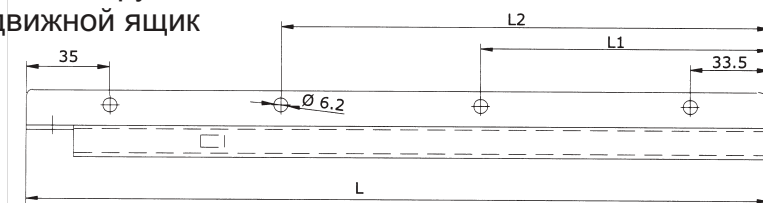

Szyna montowana do szuflady

Drawer slide
Рельс, монтируемый в выдвижной ящик