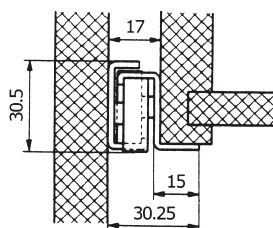

1245

Prowadnica rolkowa do długości 1000 mm, z wymuszonym prowadzeniem

Partial extension runner for base mounting and higher loads,
maximum length 1000 mm

Роликовая направляющая для длины 1000 мм
с вынужденным ведением

· Długość:	250 - 1000 mm
· Obciążenie:	400 N (4 łożyska stalowe z pierścieniem z tworzywa)
· Strata wysuwu:	ok. 1/5 długości
· Wykończenie:	stal malowana proszkowo, stal ocynkowana, stal nierdzewna
· Lengths:	250 - 1000 mm
· Load capacity/pair:	400 N (4 steel ball bearings)
· Extension loss:	ca. 1/5 of the length
· Finish:	steel powder coated, zinc coated or stainless steel
· Длина:	250 – 1000 мм
· Нагрузка:	400N (два стальных подшипника, две катушки из искусственного материала)
· Ущерб высовывания:	около 1/5 длины
· Отделка:	оцинкованная либо окрашенная порошком сталь

Nr artykułu	L	L1	L2	L3
Item-No				
Номер продукта				
1245.040.0250.xxxx	250	121	-	125
1245.040.0300.xxxx	300	146	-	150
1245.040.0350.xxxx	350	171	-	175
1245.040.0400.xxxx	400	196	-	200
1245.040.0450.xxxx	450	221	-	225
1245.040.0500.xxxx	500	176	321	250
1245.040.0550.xxxx	550	196	356	275
1245.040.0600.xxxx	600	216	391	300
1245.040.0650.xxxx	650	236	436	325
1245.040.0700.xxxx	700	251	471	350
1245.040.0750.xxxx	750	266	506	375
1245.040.0800.xxxx	800	286	541	400
1245.040.0850.xxxx	850	306	576	425
1245.040.0900.xxxx	900	321	611	450
1245.040.0950.xxxx	950	341	646	475
1245.040.1000.xxxx	1000	361	681	500